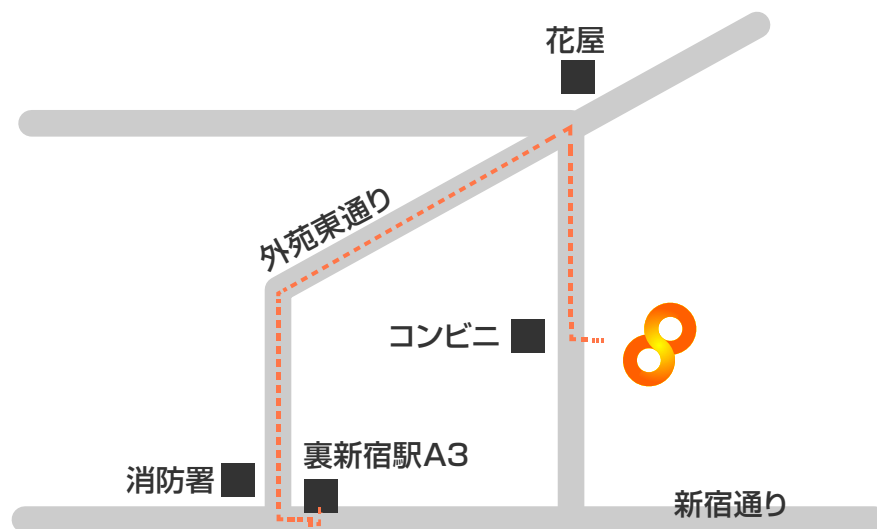

Infinite Loops

ordermade furniture

幕の内線「裏新宿」A3番出口を出て、外苑東通りを北上します。

3分ほど歩くと、道路向かいに花屋があります。

その角を右折したところにあるコンビニの向かいのビルが弊社です。

〒160-0000 東京都新宿区裏新宿0-0-0

Tel. 03-0000-0000